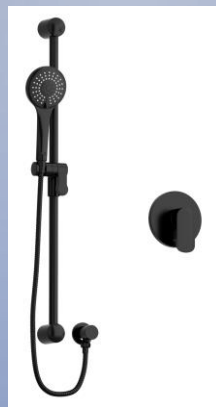

Robinet de douche

Robinet de douche

Bélanger
QUICK 92ST

Bélanger
SOURCE 92TCP

Bélanger
AXO 92TCP

Bélanger
KARA 92VTCP

Bélanger
KARA
KIT-KAR130VTCP

Bélanger
KARA
KIT-KAR130VTMB

Bélanger
KARA 92VTMB

Robinet de douche

Riobel
CONIK ASSY171COC

Riobel
EVER ASSY171EVC

Riobel
QUADRIK ASSY171QAC

Riobel
CONIK ASSY393COC

Riobel
EVER ASSY393EVC

Riobel
QUADRIK ASSY393QAC

Robinet de douche noir

Riobel CONIK
ASSY171COBK

Riobel EVER
ASSY171EVBK

Riobel QUADRIK
ASSY171QABK

Riobel CONIK
ASSY393COBK

Riobel EVER
ASSY393EVBK

Riobel QUADRIK
ASSY393QABK

Colonne de douche