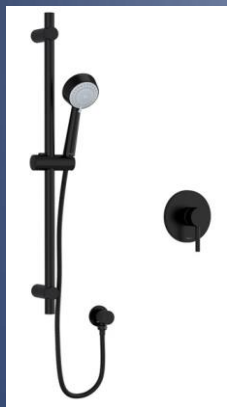

Robinet de douche

Robinet de douche

Bélanger
QUICK 92ST

Bélanger
SOURCE 92TCP

Bélanger
AXO 92TCP

Bélanger
KARA 92VTCP

Bélanger
KARA
KIT-KAR130VTCP

Bélanger
KARA
KIT-KAR130VTMB

Bélanger
KARA 92VTMB

Robinet de douche

Riobel
CONIK ASSY171COC

Riobel
EVER ASSY171EVC

Riobel
QUADRIK ASSY171QAC

Riobel
CONIK ASSY393COC

Riobel
EVER ASSY393EVC

Riobel
QUADRIK ASSY393QAC

Robinet de douche noir

Riobel CONIK
ASSY171COBK

Riobel EVER
ASSY171EVBK

Riobel QUADRIK
ASSY171QABK

Riobel CONIK
ASSY393COBK

Riobel EVER
ASSY393EVBK

Riobel QUADRIK
ASSY393QABK

Colonne de douche