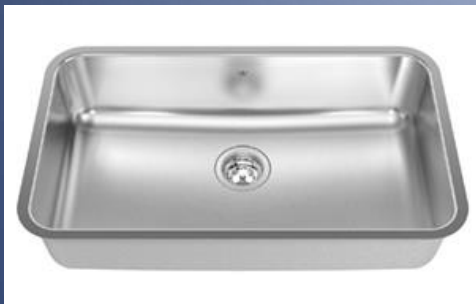

The image features a dark blue gradient background with several realistic water droplets of various sizes scattered in the corners. The droplets have highlights and shadows, giving them a three-dimensional appearance. The word 'Évier' is centered in a bold, black, serif font.

Évier

Évier simple inox topmount

Évier Kindred
RSL2020
20" x 20"1/2

Évier Kindred
QSLA2031/8
31"1/4 x 2"1/2

Évier Kindred
QSLA2225/8
25"1/4 x 22"

Évier simple inox topmount (suite)

Évier Nautika
ZN102B
27" x 20"

Évier Nautika
ZZ110B
19"7/8 x 20"1/4

Évier simple inox undermount

Évier Kindred
NS1925U/9
18"3/4 x 24"3/4

Évier Kindred
QSUA1925/8
18"3/4 x 24"3/4

Évier Kindred
NS1930U/9
18"3/4 x 29"3/4

Évier simple inox undermount (suite)