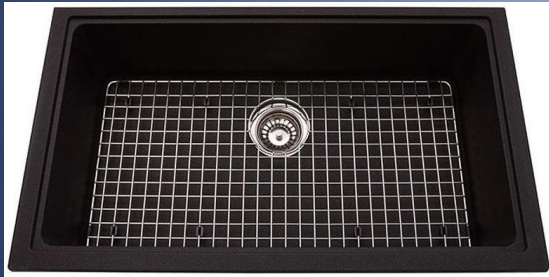

Évier simple granit topmount

Évier Kindred
KGSL2023/8
23" x 20" 1/2

Évier Kindred
KGSL2031/8
31" 9/16 x 20" 1/2

Évier simple granit undermount

Évier Kindred
KGS1U/8
31"9/16 x 18"1/8

Évier Kindred
KGS2U/8
23" x 18"1/2

Évier Blanco
PRECIS U
26"13/16 x 17"3/4

Évier double inox topmount

Évier Kindred
RDL2031
20"1/2 x 31"1/4

Évier Kindred
QDL2031/8
20"1/2 x 31"1/4

Évier Kindred
QDLF2031/8
31"1/4 x 20"9/16

Évier double inox topmount (suite)