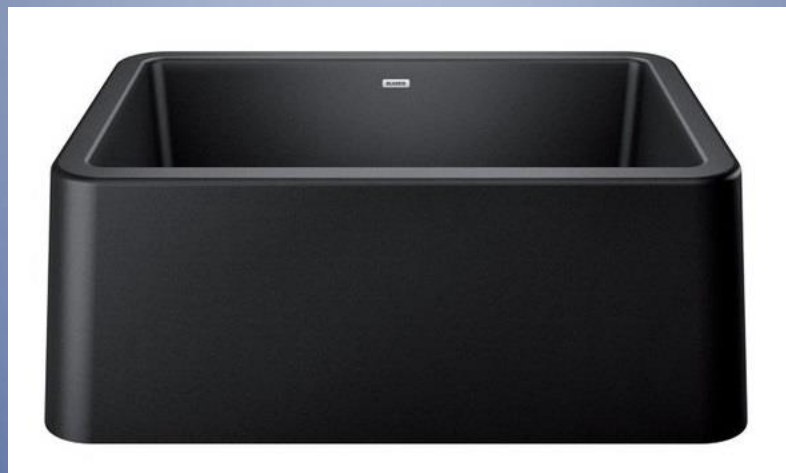

Évier Kindred
QSFS31B
32"7/8 x 20"11/16

Évier Nautika
ZN1000FB
35"7/8 x 20"3/4

Évier campagnard inox double

Évier Kindred
QDFS31B
32"7/8 x 20"

Évier Nautika
ZN2000FB
35"7/8 x 20"3/4

Évier campanard granit

Évier Blanco
IKON 30
30" x 19"